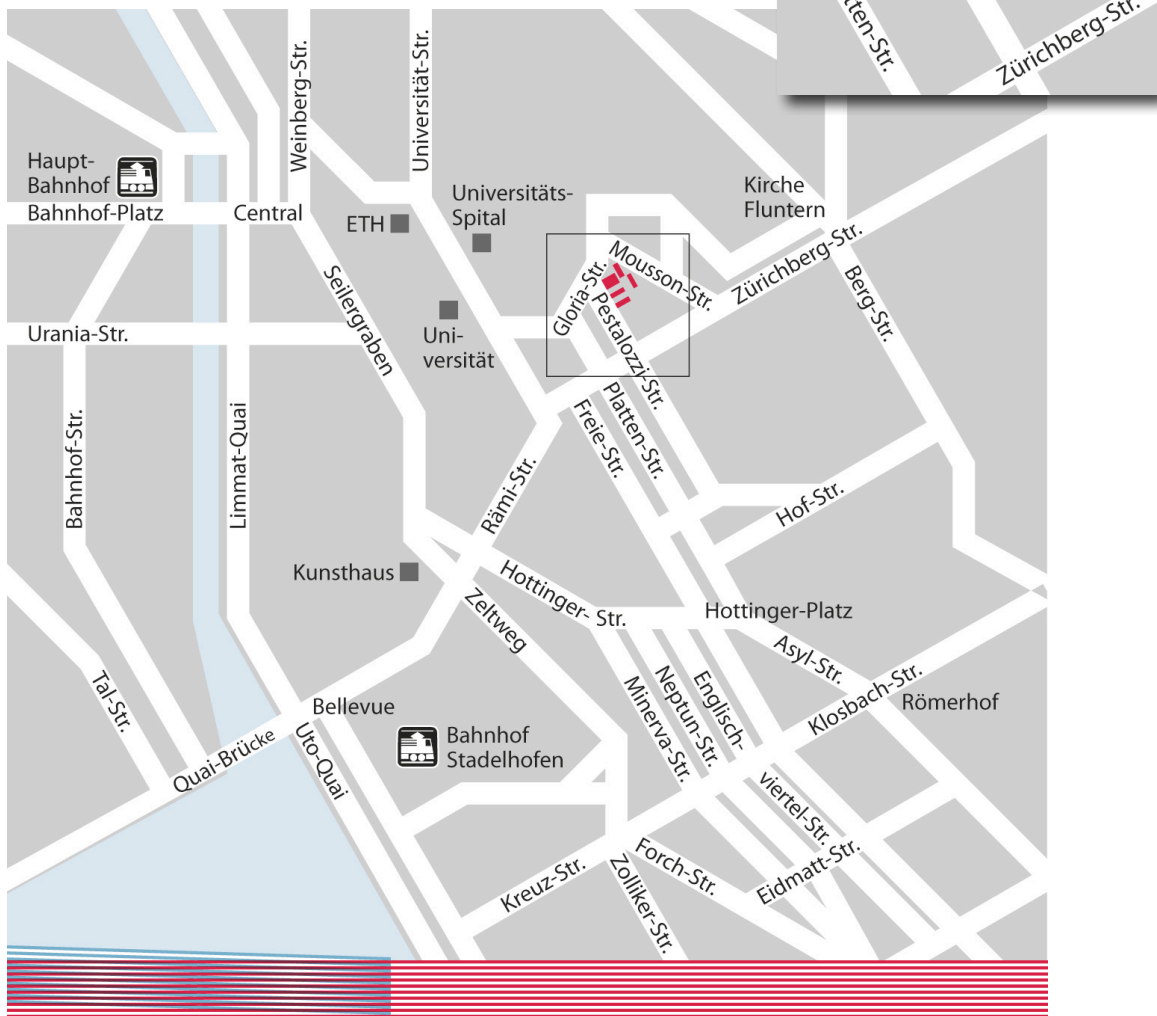

CAREUM CAMPUS

Careum Bildungszentrum
Gloriastr. 16
8006 Zürich
T 043 222 52 00

careum Bildungszentrum

Anreise

Ab HB Tram 6 Richtung Fluntern oder Zoo bis „Platte“, ca. 10 Min.
Ab Universität Zürich 5 Min. zu Fuss.