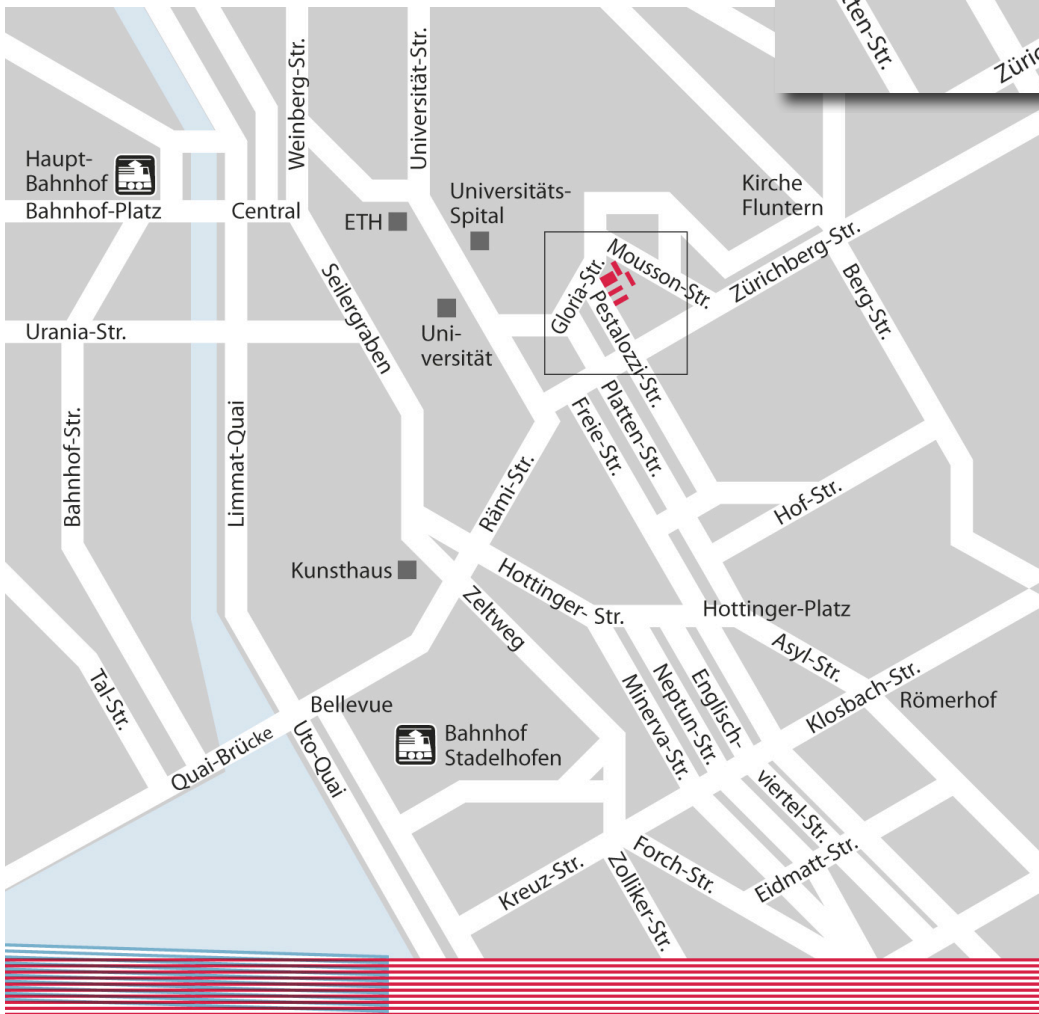

CAREUM CAMPUS

Careum Bildungszentrum
Gloriastr. 16
8006 Zürich
T 043 222 52 00

careum Bildungszentrum

Anreise

Ab HB Tram 6 Richtung Fluntern oder Zoo bis „Platte“, ca. 10 Min.
Ab Universität Zürich 5 Min. zu Fuss.